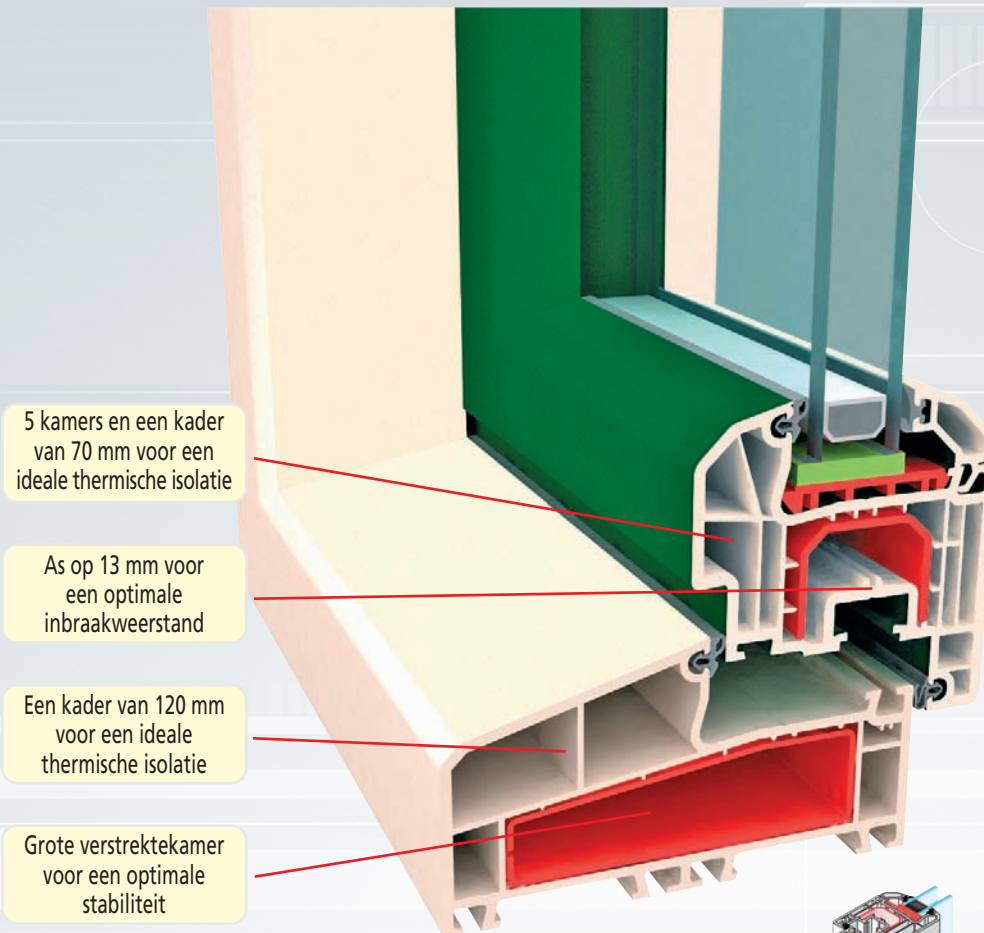

aluplast[®]
Kunststoff-Fenstersysteme

RAMEN VOOR

MORGEN

aluplast® Kunststoframen zijn een goede investering met het oog op de toekomst, want ze bezitten uitstekende kwaliteitskenmerken waarop u bouwen kunt. Door de compatibiliteit laten ze zich perfect aan uw individuele wensen aanpassen en vervullen vandaag al uw wensen van morgen. Met de kwalitatief hoogwaardige Ideal 4000 ramen zet **aluplast®** nieuwe maatstaven. De zorgvuldige techniek, 5-kamers, 120 en 70 mm bouwdiepte, zorgen voor een uitstekende geluid- en warmte isolatie. Omdat **aluplast®** kunststoframen, moderne raamtechniek met hoogste wooncomfort verbindt, zult u ook noch vele tientallen jaen uw plezier hieraan beleven. Met **aluplast®** kunststoframen kijkt u rustig in de toekomst.

IDEAL

VOOR ELKE GESTELDE EIS

De grote bouwdiepte als ook de 5-kamertechniek zorgen voor optimale warmte isolatie en voor een aangename stilte tussen uw 4 muren. Moderne raamtechniek met hoge inbraakwerendheid beschermt uw eigendom tegen ongenode gasten!